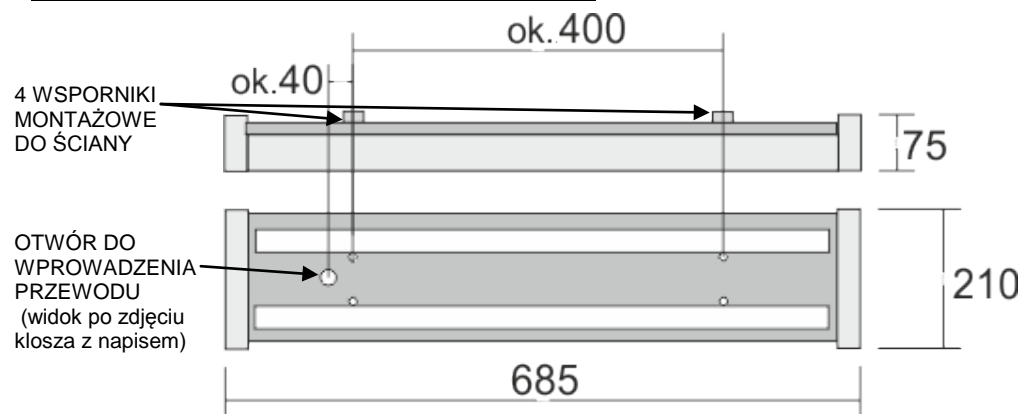

Warszawa

TABLICA OSTRZEGAWCZA podświetlana

typ

TP-42 /H...

seria od 2016 r.

©gazex'2016 v1605

PRZEZNACZENIE

Podświetlana tablica ostrzegawcza typu TP-42 jest przeznaczona do wizualnej sygnalizacji stanów alarmowych pojawiających się na wyjściach sterujących detektorów WG (garaże podziemne) lub modułów sterujących typu MD (systemy detekcji gazów toksycznych) produkcji GAZEX.

Posiada stały napis ostrzegawczy lub informacyjny (standardowy lub wg życzenia Klienta) pojawiający się dopiero w momencie podświetlenia (w stanie aktywnym).

Tablica TP-42 (zamiennik TP-43 i TP-44) przeznaczona jest do stosowania wewnątrz pomieszczeń. Posiada budowę zwykłą = nie może być stosowana w przestrzeniach określonych jako strefy zagrożenia wybuchem gazów, par lub pyłów.

RYSUNEK MONTAŻOWY

PARAMETRY TECHNICZNE

Model	TP-42
Napięcie zasilania	230V~, 50Hz (dopuszczalne wahania: ±10%)
Pobór mocy	max 42W (tylko gdy aktywna)
Temperatura pracy	zalecana: +5°C ÷ +25°C; dopuszczalna okresowo (<8/24h): -25°C ÷ +40°C; montaż/otwieranie klosza zalecane przy temp. >+5°C
Źródło światła	świetlówki, 2x 18W; trzonek G13
Napis	czarne litery na żółtym tle, widoczne tylko w stanie aktywnym (podświetlenie ciągłe)
Wymiary /masa	685 x 210 x 75 mm (szer x wys x głęb) ; ok. 1,4kg
Obudowa /st.ochrony	tworzywo sztuczne + stal lakierowana / IP40 (montaż do powierzchni płaskiej), Uwaga: rozkład punktów mocowania może być inny niż podano na rysunku
Gwarancja	12 m-cy Standardowa Gwarancja Gazex (SGG); możliwość rozszerzenia okresu do 36 m-cy po zarejestrowaniu produktu - Rozszerzona Gwarancja Gazex (RGG3Y)