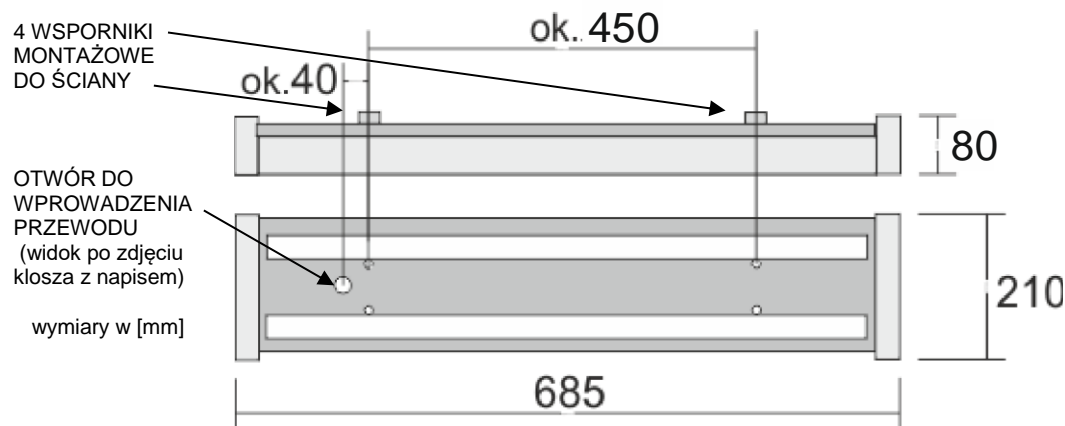

Warszawa

TABLICA OSTRZEGAWCZA podświetlana

typ

TP-22 /H...

seria [od 2024]

©gazex'2023 v231103

PRZEZNACZENIE

Podświetlana tablica ostrzegawcza typu TP-22 jest przeznaczona do wizualnej sygnalizacji stanów alarmowych pojawiających się na wyjściach sterujących detektorów WG (garaże podziemne) lub modułów sterujących typu MD (systemy detekcji gazów toksycznych) produkcji GAZEX.

Posiada stały napis ostrzegawczy lub informacyjny (standardowy lub wg życzenia Klienta) pojawiający się dopiero w momencie podświetlenia (w stanie aktywnym).

Tablica TP-22 przeznaczona jest do stosowania wewnątrz pomieszczeń. Posiada budowę zwykłą = nie może być stosowana w przestrzeniach określonych jako strefy zagrożenia wybuchem gazów, par lub pyłów.

CECHY UŻYTKOWE

- napis nieczytelny bez podświetlenia, ujawnia się po załączeniu zasilania;
- podświetlenie LED (niewymienne); zamiennik tablic TP-42, TP-43 i TP-44;
- wysoka trwałość i niezawodność, niski pobór mocy;
- prosty montaż naścienny (możliwość montażu na wysięgnikach/wieszakach).

Inne napisy – tylko na zamówienie (oznacz. .../H0)

RYSUNEK MONTAŻOWY

PARAMETRY TECHNICZNE

Model	TP-22
Napięcie zasilania	230 (±10%) V~, 50/60Hz
Pobór mocy	max 22W (tylko gdy aktywna tj.zasilana)
Temperatura pracy	zalecana: +5°C ÷ +25°C; dopuszczalna okresowo (<8/24h): -25°C ÷ +40°C; montaż/otwieranie klosza zalecane przy temp. >+5°C
Źródło światła	LED (niewymienne)
Napis	czarne litery na żółtym tle, widoczne tylko w stanie aktywnym (podświetlenie ciągłe)
Wymiary /masa	685 x 210 x 80 mm (szer x wys x głęb) ; ok.1,1 kg
Obudowa /st.ochrony	tworzywo sztuczne + stal lakierowana / IP20, Uwaga: rozkład punktów mocowania może być inny niż podano na rysunku
Gwarancja	Standardowa Gwarancja Gazex 3-letnia plus (SGG3Y+) obejmuje okres do końca roku, w którym urządzenie wyprodukowano oraz przez kolejne 3 lata (rok produkcji z tabliczki znamionowej => brak kart gwarancyjnych); możliwość wydłużenia do 5 lat (GGG5Y+)