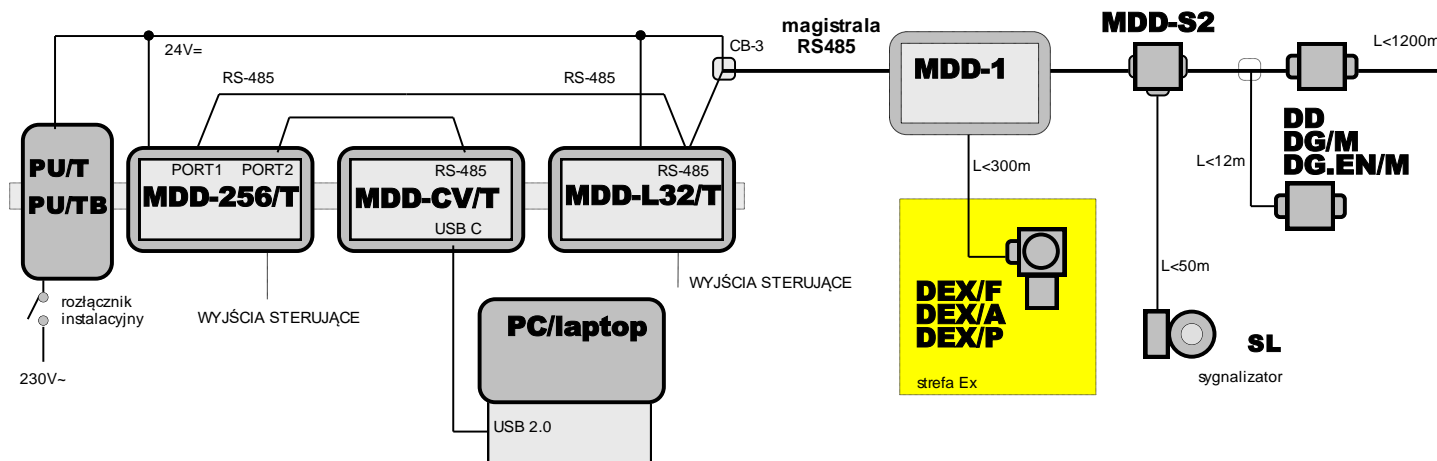

PRZEZNACZENIE

Konwerter sygnałów cyfrowych MDD-CV/T umożliwia połączenie dowolnego komputera PC/laptopa (pracującego z systemem Windows) z portem RS-485 modułu nadzorczego typu MDD-256/T, który jest elementem Cyfrowego Systemu Detekcji Gazów (CSDG).

Przy pomocy oprogramowania MDD256_View pracującego na komputerze, możliwy jest podgląd pracy modułu nadzorczego oraz sterowanie wybranymi funkcjami MDD-256/T.

Poprzez oprogramowanie DETnet_View, przy odłączonym module nadzorczym od magistrali cyfrowej, możliwe jest ustawianie parametrów poszczególnych detektorów i urządzeń podłączonych do magistrali cyfrowej.

CECHY UŻYTKOWE

- zasilanie poprzez port USB typ C z komputera PC/laptopa;
- komunikacja, sterowanie i przesyłanie informacji pomiędzy elementami systemu w standardzie RS-485 (protokół MODBUS RTU);
- zaciski portu RS-485 zdejmowane, bezśrubowe, podwójne, zalecane stosowanie przewodów z żyłami jednodrutowymi 0,5 mm²;
- łatwy montaż na szynie TS35 w standardowych rozdzielniach elektrycznych (szerokość tylko 1 mod.)

SCHEMAT BLOKOWY SYSTEMU CSDG

PARAMETRY TECHNICZNE

Model	MDD-CV/T
Zasilanie	5V \pm (z komputera, poprzez kabel przyłączeniowy do portu USB 2.0), pobór prądu < 0,35A @5V
Temperatura pracy	-10°C do +40°C zalecana; -20°C do +45°C dopuszczalna okresowo (<2h/24h)
Sygnalizacja optyczna	3 lampki LED (POWER /zasilanie, Rx /odbiór danych, Tx /wysyłanie danych)
Komunikacja cyfrowa	RS-485, port galwanicznie izolowany; terminator końca linii cyfrowej (załączany zworką)
Wyjście do PC	gniazdo USB typ C
Zaciski elektryczne	zdejmowane, bezśrubowe, podwójne, możliwość stosowania żył jednodrutowych 0,2 ÷ 0,5 mm ²
Wymiary, waga	18 x 90 x 65 mm, szer. x wys. x głęb. (szerokość 1 mod.); ok. 0,1 kg
Obudowa	poliwęglan, IP20; do montażu w rozdzielniach elektrycznych na szynie TS35